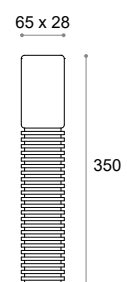

TL01

Soffietto telescopico Ø50
Telescopic bellow Ø50
Fuelle telescopico Ø50

Pezzi per imballo
Quantity for package
Unidades por embalaje

n.120 Scatola / Box / Caja

TL03

Soffietto telescopico Ø50
Telescopic bellow Ø50
Fuelle telescopico Ø50

Pezzi per imballo
Quantity for package
Unidades por embalaje

n.180 Scatola / Box / Caja

SF09

Soffietto
Bellow
Fuelle

Pezzi per imballo
Quantity for package
Unidades por embalaje

n.330 Scatola / Box / Caja

Cerantola S.p.A.
Via Giorgione, 2
31037 Ramon di Loria (Treviso) ITALY
Tel. +39 0423 755 013 r.a.
e-mail : info@cerantola.com