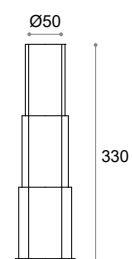

TL01

Soffietto telescopico Ø50
Telescopic bellow Ø50
Fuelle telescopico Ø50

Pezzi per imballo
Quantity for package
Unidades por embalaje

n.120 Scatola / Box / Caja

TL03

Soffietto telescopico Ø50
Telescopic bellow Ø50
Fuelle telescopico Ø50

Pezzi per imballo
Quantity for package
Unidades por embalaje

n.180 Scatola / Box / Caja

SF09

Soffietto
Bellow
Fuelle

Pezzi per imballo
Quantity for package
Unidades por embalaje

n.330 Scatola / Box / Caja

Cerantola S.p.A.
Via Giorgione, 2
31037 Ramon di Loria (Treviso) ITALY
Tel. +39 0423 755 013 r.a.
e-mail : info@cerantola.com