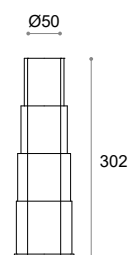

TL01

Soffietto telescopico Ø50
Telescopic bellow Ø50
Fuelle telescopico Ø50

Pezzi per imballo
Quantity for package
Unidades por embalaje

n.120 Scatola / Box / Caja

TL03

Soffietto telescopico Ø50
Telescopic bellow Ø50
Fuelle telescopico Ø50

Pezzi per imballo
Quantity for package
Unidades por embalaje

n.180 Scatola / Box / Caja

SF09

Soffietto
Bellow
Fuelle

Pezzi per imballo
Quantity for package
Unidades por embalaje

n.330 Scatola / Box / Caja

Cerantola S.p.A.
Via Giorgione, 2
31037 Ramon di Loria (Treviso) ITALY
Tel. +39 0423 755 013 r.a.
e-mail : info@cerantola.com