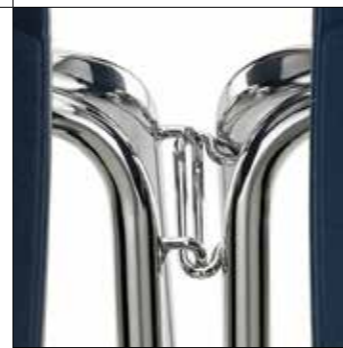

	SHELL/01B SHELL/01C SHELL/01O SHELL/01N SHELL/01R SHELL/01V SHELL/01W SHELL/01NF SHELL/01WF	SCOCCA SHELL IN PLASTICA BLU SCOCCA SHELL IN PLASTICA BEIGE SCOCCA SHELL IN PLASTICA ARANCIONE SCOCCA SHELL IN PLASTICA NERA SCOCCA SHELL IN PLASTICA ROSSA SCOCCA SHELL IN PLASTICA VERDE SCOCCA SHELL IN PLASTICA BIANCA SCOCCA SHELL IN PLASTICA NERA CON FORI SCOCCA SHELL IN PLASTICA BIANCA CON FORI	SHELL BLUE PLASTIC MONOCOQUE SHELL BEIGE PLASTIC MONOCOQUE SHELL ORANGE PLASTIC MONOCOQUE SHELL BLACK PLASTIC MONOCOQUE SHELL RED PLASTIC MONOCOQUE SHELL GREEN PLASTIC MONOCOQUE SHELL WHITE PLASTIC MONOCOQUE SHELL BLACK PLASTIC MONOCOQUE WITH HOLES SHELL WHITE PLASTIC MONOCOQUE WITH HOLES	CONCHA SHELL EN PLASTICO AZUL CONCHA SHELL EN PLASTICO BEIGE CONCHA SHELL EN PLASTICO NARANJA CONCHA SHELL EN PLASTICO NEGRO CONCHA SHELL EN PLASTICO ROJO CONCHA SHELL EN PLASTICO VERDE CONCHA SHELL EN PLASTICO BLANCO CONCHA SHELL EN PLASTICO NEGRO CON AGUJEROS CONCHA SHELL EN PLASTICO BLANCA CON AGUJEROS		ST12	STAFFA DI FISSAGGIO PER TELAIO PANCA	FIXING BRACKET FOR BENCH FRAME	SOPORTE FIJADOR POR BANCADA
	SHELL/01	PANNELLO IN LEGNO PER SCHIENALE SHELL DA TAPPEZZARE	WOODEN PANEL FOR SHELL BACK FOR UPHOLSTERY	RESPALDO SHELL EN MADERA PARA TAPIZAR		GP01 GP01A GP01N	GAMBA PER PANCA CROMATA GAMBA PER PANCA GRIGIO ALLUMINIO GAMBA PER PANCA NERA	CHROMED LEG FOR BENCH EMBOSSED GRAY VARNISHED LEG FOR BENCH EMBOSSED BLACK VARNISHED LEG FOR BENCH	PATA POR BANCADA CROMADA PATA POR BANCADA ALUMINIO PATA POR BANCADA NEGRA
	SHELL/03	PANNELLO IN LEGNO PER SEDILE SHELL DA TAPPEZZARE	WOODEN PANEL FOR SHELL SEAT FOR UPHOLSTERY	ASIENTO SHELL EN MADERA PARA TAPIZAR		ST14	STAFFA DI FISSAGGIO PER TAVOLINO PANCA	FIXING BRACKET FOR BENCH TABLE	SOPORTE FIJADOR POR MESA BANCADA
	SHELL/06 SHELL/07 SHELL/06B	FUSTO SHELL IN TUBO TONDO Ø 19 CROMATO FUSTO SHELL IN TUBO TONDO Ø 19 VERNICIATO ALLUMINIO FUSTO SHELL PER BRACCIOLI IN TUBO Ø 19 CROMATO	SHELL CHROME FRAME MADE IN ROUND TUBE Ø 19 SHELL VARNISHED ALUMINIUM FRAME MADE IN ROUND TUBE Ø 19 SHELL CHROME FRAME FOR ARMS MADE IN ROUND TUBE Ø 19	ESTRUTURA SHELL EN TUBO REDONDO D.19 CROMATO ESTRUTURA SHELL EN TUBO REDONDO D.19 PINTADO ALUMINIO ESTRUTURA SHELL EN TUBO REDONDO D.19 CROMATO PARA BRAZOS		TRA01 TRA02 TRA03 TRA04	TRAVE TUBO RETTANG. 80X30X1020 2 POSTI NERA TRAVE TUBO RETTANG. 80X30X1530 3 POSTI NERA TRAVE TUBO RETTANG. 80X30X2040 4 POSTI NERA TRAVE TUBO RETTANG. 80X30X2550 5 POSTI NERA	2 PLACE RECTANGULAR TUBE BEAM 80X30X1020 3 PLACE RECTANGULAR TUBE BEAM 80X30X1530 4 PLACE RECTANGULAR TUBE BEAM 80X30X2040 5 PLACE RECTANGULAR TUBE BEAM 80X30X2550	VIGA TUBO RECTANGULAR 80X30X1020 2 ASIENTOS VIGA TUBO RECTANGULAR 80X30X1530 3 ASIENTOS VIGA TUBO RECTANGULAR 80X30X2040 4 ASIENTOS VIGA TUBO RECTANGULAR 80X30X2550 5 ASIENTOS
	SHELL/08	FUSTO SHELL IN ACCIAIO TONDO Ø 11 CROMATO	SHELL CHROME FRAME MADE IN ROUND IRON Ø 11.	ESTRUTURA SHELL EN ACERO REDONDO D.11 CROMADA		G01C	COLONNA ALZATA A GAS CROMATA	CHROMED GAS LIFT	COLUMNA DE ALZADA A GAS CROMADA
	SHELL/10	FUSTO SHELL PANCA	SHELL BENCH FRAME	ESTRUTURA NEGRA SHELL POR BANCADA		R32	BASE CROMATA PER SHELL GIREVOLE	SHELL CHROMED BASE FOR SWIVEL CHAIR	BASE CROMADA POR SHELL GIRATORIA
	SHELL/11	FUSTO SHELL CON LEVA COMANDO A GAS	SHELL FRAME WITH LEVER GAS CONTROL	ESTRUTURA NEGRA SHELL CON PALANCA REGULACION GAS		RT03	RUOTA Ø 50 PERNO 11 NERA	BLACK WHEEL Ø 50 STUD 11	RUEDA D.50 PIERNO D.11 NEGRA
	SHELL/12 SHELL/13	FUSTO SHELL IN TUBO TONDO Ø 19 CROMATO CON AGGANCI SALDATI FUSTO SHELL IN TUBO TONDO Ø 19 VERNICIATO ALLUMINIO CON AGGANCI SALDATI	SHELL CHROME FRAME MADE IN ROUND TUBE Ø 19 WITH FIX LINK SHELL VARNISHED ALUMINIUM FRAME MADE IN ROUND TUBE Ø 19 WITH FIX LINK	ESTRUTURA CROMADA SHELL EN TUBO REDONDO D.19 CON ENGANCHE SOLDADO ESTRUTURA SHELL EN TUBO REDONDO D.19 PINTADA ALUMINIO CON ENGANCHE SOLDADO		SHELL/48	SET MONTAGGIO SHELL FUSTO 4 GAMBE	SET FOR ASSEMBLING SHELL 4 LEGS FRAME	SET PARA ENSAMBLAR SHELL 4 PATAS
	SHELL/15	BRACCIOLO SHELL DESTRO	SHELL RIGHT ARM	BRAZO SHELL DERECHO CROMATO CON PLASTICO NEGRO		SHELL/49	SET MONTAGGIO SHELL FUSTO GIREVOLE A PANCA	SET FOR ASSEMBLING SHELL BENCH AND SWIVEL FRAME	SET PARA ENSAMBLAR SHELL GIRATORIA Y BANCADA
	SHELL/16	BRACCIOLO SHELL SINISTRO	SHELL LEFT ARM	BRAZO SHELL IZQUIERDO CROMATO CON PLASTICO NEGRO		TP16	TAPPO A PINZA PER SHELL/08	PLUG FOR FRAME SHELL/08	TAPONES POR ESTRUCTURA SHELL/08
	SHELL/17	BRACCIOLO SHELL DESTRO CON TAVOLETTA	SHELL RIGHT ARM WITH WRITING TABLET	BRAZO SHELL DERECHO CROMATO CON MESA Y PLASTICO NEGRO		SHELL/50	SET MONTAGGIO AGGANCI UNIONE SHELL	SET FOR ASSEMBLING SHELL LINKS	SET PARA ENSAMBLAR LOS ENGANCHES DE UNION
	SHELL/18	BRACCIOLO SHELL SINISTRO CON TAVOLETTA	SHELL LEFT ARM WITH WRITING TABLET	BRAZO SHELL IZQUIERDO CROMATO CON MESA Y PLASTICO NEGRO		VT18	VITE M8X16 PER FUSTO PANCA	SCREW M8X16 FOR BENCH FRAME	TORNILLO M8X16 POR BANCADA
	SHELL/41	SET 6 VITI PER FISSAGGIO SCOCCA SHELL	SET 6 SCREWS FOR ASSEMBLING SHELL COQUE	SET 6 TORNILLOS PARA ENSAMBLAR LA CONCHA SHELL		TA01	TAVOLO PER PANCA	TABLE FOR BENCH	MESA POR BANCADA
	SHELL/42	SET ATTACCHI DI FISSAGGIO PER SCOCCA SHELL E FUSTO IN ACCIAIO TONDO Ø 11 (SHELL/08)	FIXING SET (4 PIECES) FOR FRAME MADE IN ROUND IRON Ø 11 (SHELL/08)	SET SOPORTE PARA FIJAR CONCHA SHELL Y SHELL 08 (4 PIEZAS)		CARRELLO	CARRELLO PORTA SEDIE	TROLLEY FOR CHAIRS	CARRITO
	SHELL/44 SHELL/45	SET 12 VITI 50X13 ZINCATA BIANCA PER PANNELLI SHELL SET 12 VITI 50X13 ZINCATA NERA PER PANNELLI SHELL	SET 12 GALVANIZED WHITE SCREWS 50X13 FOR FIXING SHELL PANELS SET 12 GALVANIZED BLACK SCREWS 50X13 FOR FIXING SHELL PANELS	SET 12 TORNILLOS 50X13 GALVANIZADO BLANCO POR PANELES SHELL SET 12 TORNILLOS 50X13 GALVANIZADO NEGRO POR PANELES SHELL		VT22	VITE M6X25 PER BRACCIOLI SHELL	SCREW M6X25 FOR SHELL ARMS	TORNILLO M6X25 POR BRAZOS SHELL