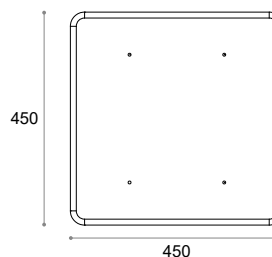

TA/01

Tavolino panca

Bench table

Mesa para banco

Pezzi per imballo

Quantity for package

Unidades por embalaje

n.1 Scatola / Box / Caja