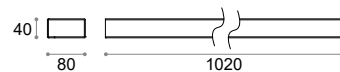

### Trave tubo rettangolare 80x40x1020 2 posti

Rectangular tube beam 2 seats 80x40x1020

Viga tubo rectangular 80x40x1020 2 lugares