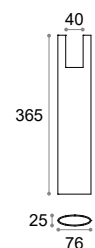

D09

Adattatore nero per GP03N
Black Adapter for GP03N
Adaptator negro para GP03N

Pezzi per imballo
Quantity for package
Unidades por embalaje

n.30 Scatola / Box / Caja