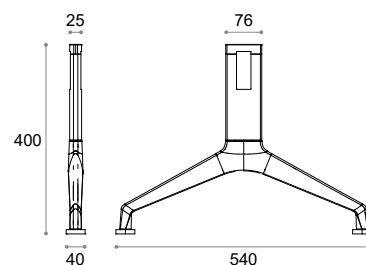

GP02A

Gamba panca in alluminio grigio
Grey aluminum bench leg
Pata para bancada en aluminio gris

Pezzi per imballo
Quantity for package
Unidades por embalaje

n.2 Scatola / Box / Caja