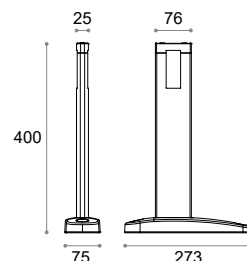

GP03N

Gamba panca in alluminio nero per fissaggio al suolo
Black aluminum bench leg for fixing to the ground
Pata para bancada en aluminio negro para fijar al suelo

Pezzi per imballo
Quantity for package
Unidades por embalaje

n.2 Scatola / Box / Caja