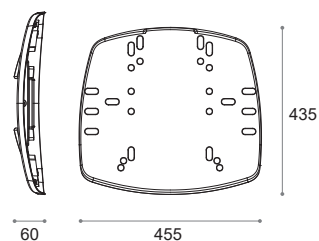

Sedili

Seats / Asientos

cerantola 

SI05 10B

Interno sedile 10 borchie
Inner seat 10 studs
Interno asiento 10 tuercas

Pezzi per imballo
Quantity for package
Unidades por embalaje

n.600 Pallet

SI09 14B

Interno sedile 14 borchie
Inner seat 14 studs
Interno asiento 14 tuercas

Pezzi per imballo
Quantity for package
Unidades por embalaje

n.600 Pallet

SI10 18B

Interno sedile 18 borchie
Inner seat 18 studs
Interno asiento 18 tuercas

Pezzi per imballo
Quantity for package
Unidades por embalaje

n.300 Pallet

SS03

Sottosedile
Underseat
Cubre asiento

Pezzi per imballo
Quantity for package
Unidades por embalaje

n.35 Scatola / Box / Caja

SS10