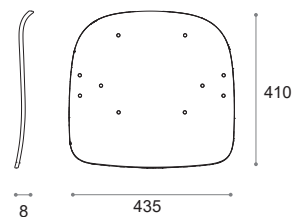

Sedili

Seats / Asientos

cerantola 

SI05 10B

Interno sedile 10 borchie
Inner seat 10 studs
Interno asiento 10 tuercas

Pezzi per imballo
Quantity for package
Unidades por embalaje

n.600 Pallet

SI09 14B

Interno sedile 14 borchie
Inner seat 14 studs
Interno asiento 14 tuercas

Pezzi per imballo
Quantity for package
Unidades por embalaje

n.600 Pallet

SI10 18B

Interno sedile 18 borchie
Inner seat 18 studs
Interno asiento 18 tuercas