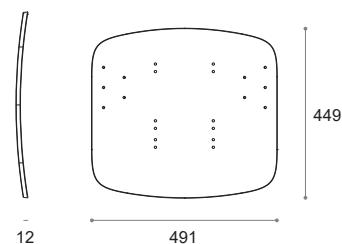

Sedili

Seats / Asientos

cerantola 

SI05 10B

Interno sedile 10 borchie
Inner seat 10 studs
Interno asiento 10 tuercas

Pezzi per imballo
Quantity for package
Unidades por embalaje

n.600 Pallet

SI09 14B

Interno sedile 14 borchie
Inner seat 14 studs
Interno asiento 14 tuercas

Pezzi per imballo
Quantity for package
Unidades por embalaje

n.600 Pallet

SI10 18B

Interno sedile 18 borchie
Inner seat 18 studs
Interno asiento 18 tuercas

Pezzi per imballo
Quantity for package
Unidades por embalaje

n.300 Pallet

SS03

Sottosedile
Underseat
Cubre asiento

Pezzi per imballo
Quantity for package
Unidades por embalaje

n.35 Scatola / Box / Caja

SS10