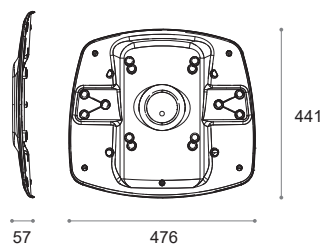

SS10

Sottosedile
Underseat
Cubre asiento

Pezzi per imballo
Quantity for package
Unidades por embalaje

n.35 Scatola / Box / Caja