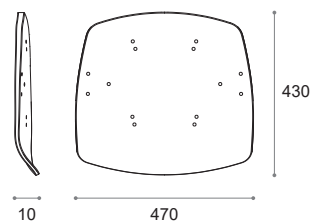

Sedili

Seats / Asientos

cerantola 

SI05 10B

Interno sedile 10 borchie
Inner seat 10 studs
Interno asiento 10 tuercas

Pezzi per imballo
Quantity for package
Unidades por embalaje

n.600 Pallet

SI09 14B

Interno sedile 14 borchie
Inner seat 14 studs
Interno asiento 14 tuercas

Pezzi per imballo
Quantity for package
Unidades por embalaje

n.600 Pallet

SI10 18B

Interno sedile 18 borchie
Inner seat 18 studs
Interno asiento 18 tuercas