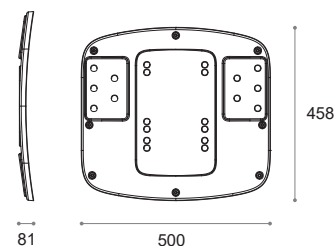

n.25 Scatola / Box / Caja

SS13

Sottosedile
Underseat
Cubre asiento

Pezzi per imballo
Quantity for package
Unidades por embalaje

n.30 Scatola / Box / Caja

SS13W

Sottosedile bianco
White underseat
Cubre asiento blanco