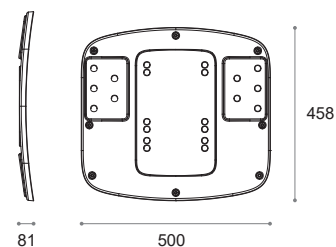

SS13W

Sottosedile bianco
White underseat
Cubre asiento blanco

Pezzi per imballo
Quantity for package
Unidades por embalaje

n.30 Scatola / Box / Caja