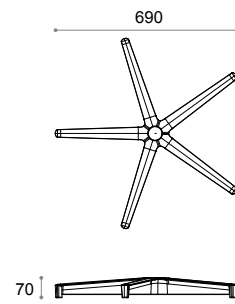

R47

Base alluminio Ø 690
Alluminium base Ø 690
Base en aluminio Ø 690

Pezzi per imballo
Quantity for package
Unidades por embalaje

n.5 Scatola / Box / Caja
n.100 Pallet