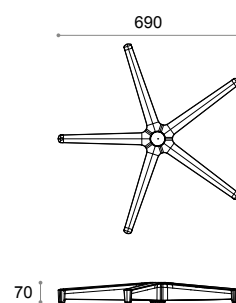

n.120 Pallet

R46W

Base poliammide bianca Ø 690
White polyamide base Ø 690
Base en poliamida blanca Ø 690

Pezzi per imballo
Quantity for package
Unidades por embalaje

n.120 Pallet

R47

Base alluminio Ø 690
Alluminium base Ø 690
Base en aluminio Ø 690