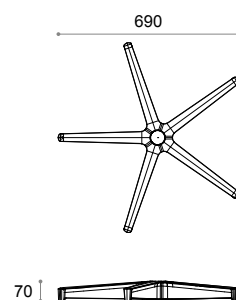

n.120 Pallet

R46W

Base poliammide bianca Ø 690
White polyamide base Ø 690
Base en poliamida blanca Ø 690

Pezzi per imballo
Quantity for package
Unidades por embalaje

n.120 Pallet

R47

Base alluminio Ø 690
Alluminium base Ø 690
Base en aluminio Ø 690