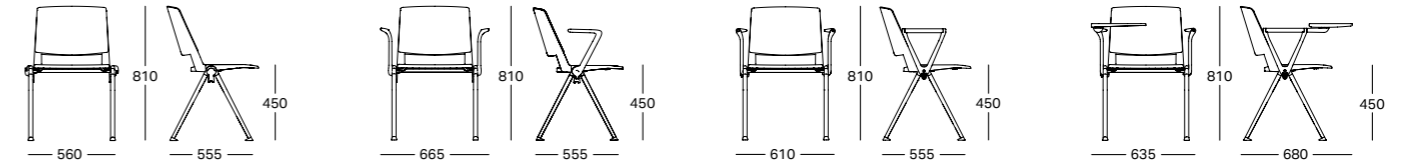

Colori schienale polipropilene / Polypropylene backrest colours / Colores respaldo de polipropileno

Bianco White / Blanco NCS S 0500-N	Rosso Mattone Brick Red / Rojo Ladrillo NCS S 3060-Y80R	Grigio Scuro Dark Grey / Gris Oscuro NCS S 7500-N	Nero Black / Negro NCS S 9000-N

Colori sedile polipropilene / Polypropylene seat colours / Colores asiento de polipropileno

Bianco White / Blanco NCS S 0500-N	Rosso Mattone Brick Red / Rojo Ladrillo NCS S 3060-Y80R	Grigio Scuro Dark Grey / Gris Oscuro NCS S 7500-N	Nero Black / Negro NCS S 9000-N

Finiture struttura quattro gambe metallo / Four legs metal finishes / Acabados cuatro patas metálicos

Cromato Chrome / Cromado	Bianco White / Blanco NCS S 0500-N	Rosso Mattone Brick Red / Rojo Ladrillo NCS S 3060-Y80R	Grigio Scuro Dark Grey / Gris Oscuro NCS S 7500-N
Nero Black / Negro NCS S 9000-N			

Dimensioni / Dimensions / Medidas

Quattro gambe
Four legs frame
Cuatro patas

Braccioli PLUS/20-21
PLUS/20-21 armrests
Brazos PLUS/20-21

Braccioli REVOLUTION/20-21
REVOLUTION/20-21 armrests
Brazos REVOLUTION/20-21

Bracciolo REVOLUTION/67
REVOLUTION/67 armrest
Brazo REVOLUTION/67