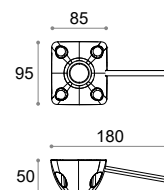

P18

Piastra gas in alluminio
Aluminum gas plate
Plato gas de aluminio

Pezzi per imballo
Quantity for package
Unidades por embalaje

n.30 Scatola / Box / Caja