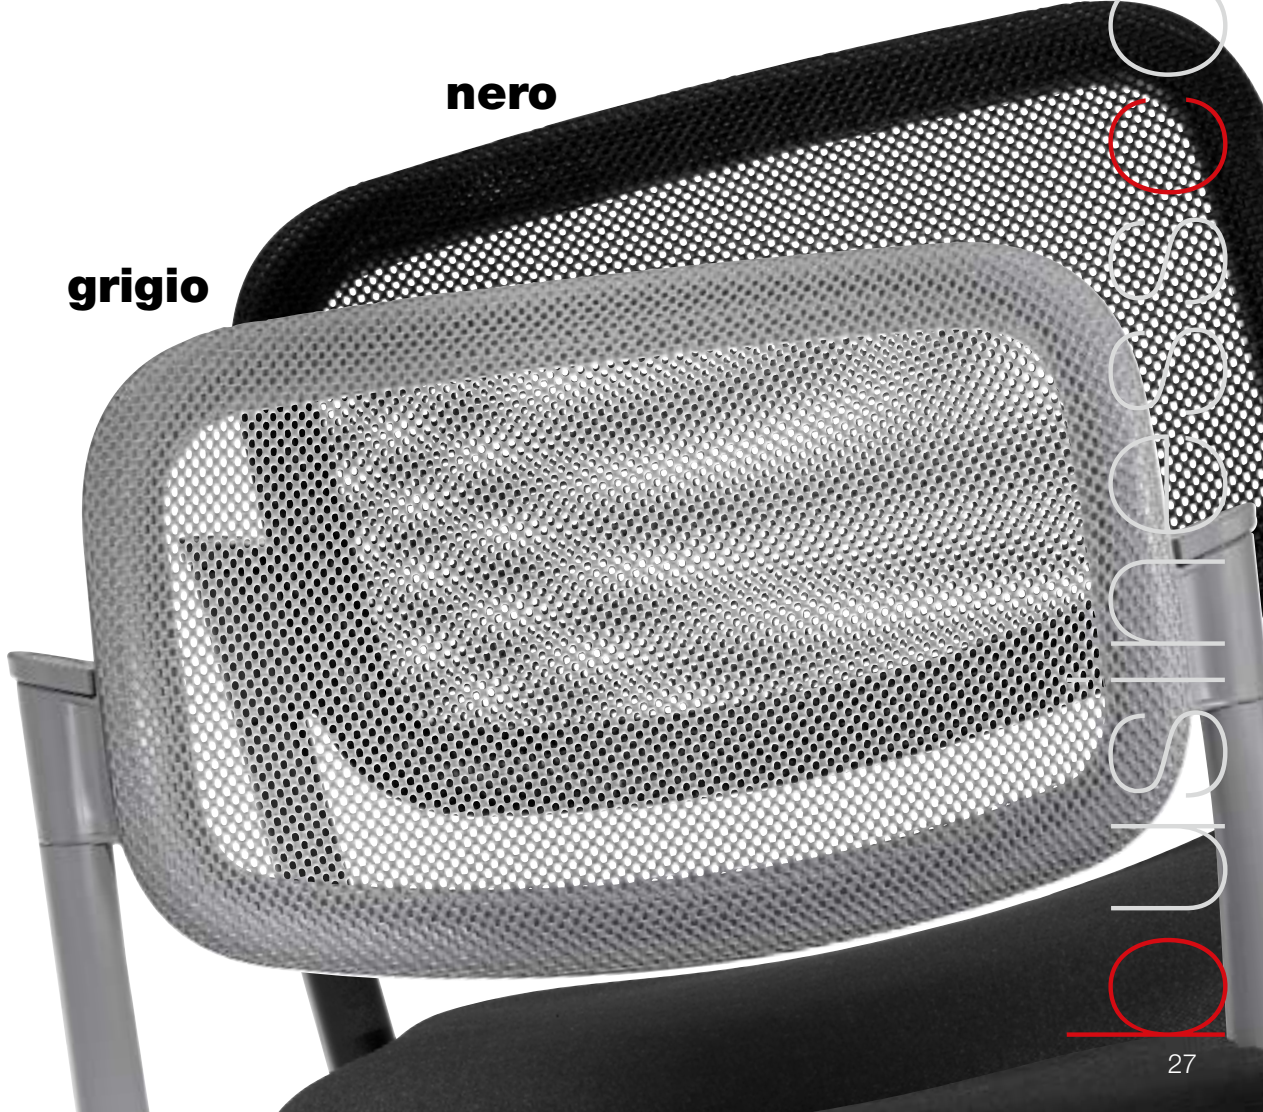

nero

grigio