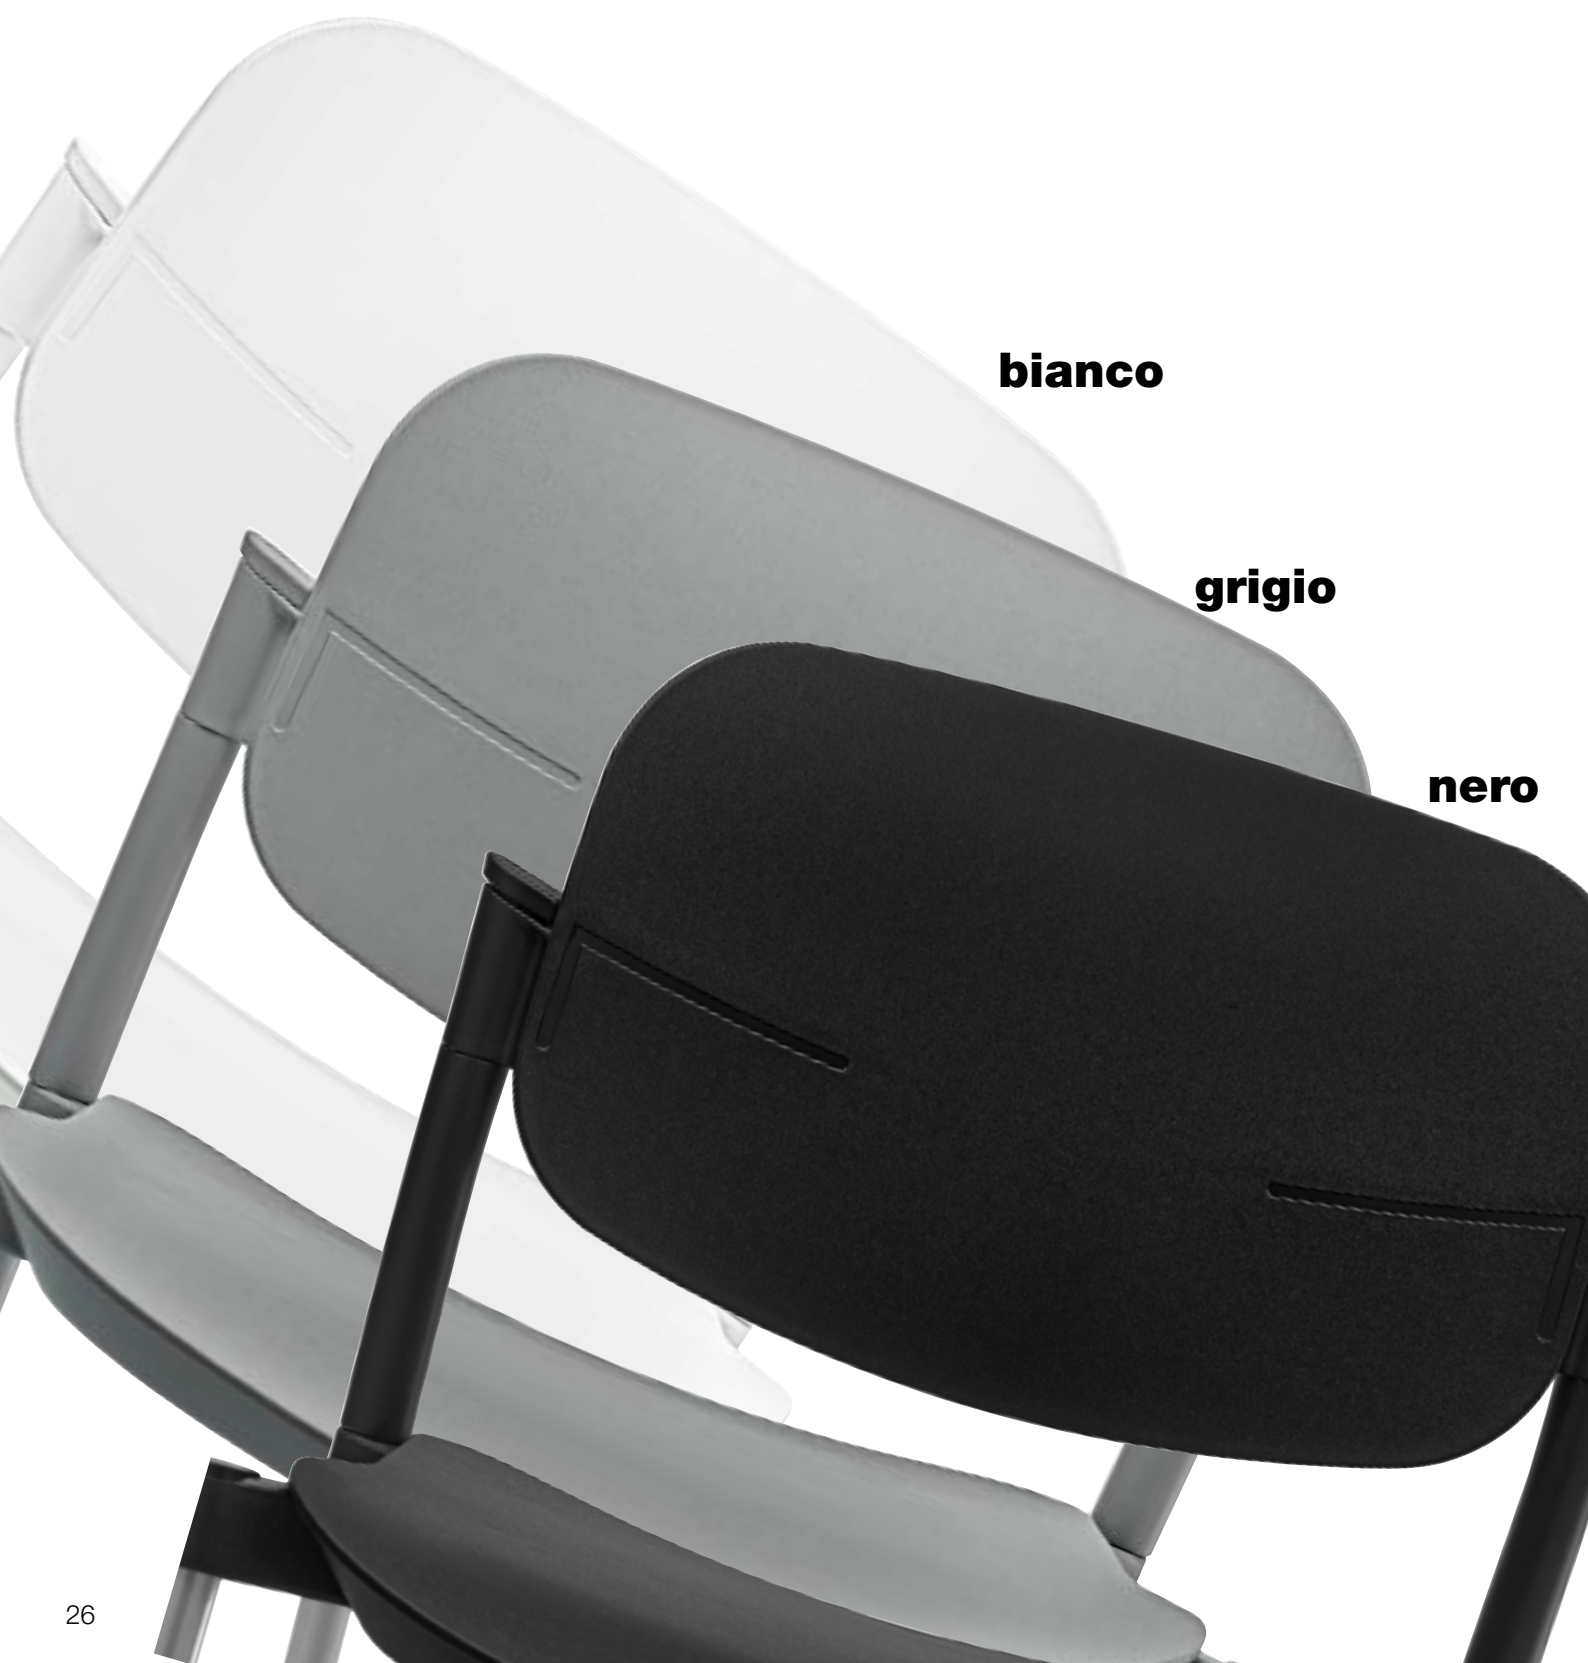

bianco

grigio

nero