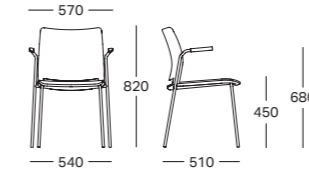

Nero
Black / Negro

Finiture strutture / Frame finishes / Acabados estructuras

Cromato
Chrome / Cromado

Bianco
White / Blanco
RAL 9003

Nero
Black / Negro
RAL 9005

Dimensioni / Dimensions / Medidas

Sedia quattro gambe
Four legs chair
Silla cuatro patas

Sedia quattro gambe con braccioli
Four legs armchair
Sillón cuatro patas

Sedia fusto tondino
Rod tube chair
Silla de tubo de varilla

Sedia fusto tondino con braccioli
Rod tube armchair
Sillón de tubo de varilla