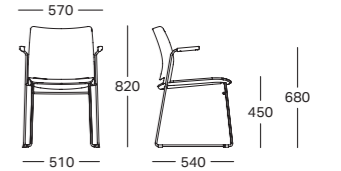

Sedia fusto tondino con braccioli
Rod tube armchair
Sillón de tubo de varilla