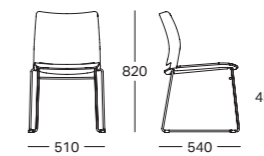

Nero
Black / Negro

Finiture strutture / Frame finishes / Acabados estructuras

Cromato
Chrome / Cromado

Bianco
White / Blanco
RAL 9003

Nero
Black / Negro
RAL 9005

Dimensioni / Dimensions / Medidas

Sedia quattro gambe
Four legs chair
Silla cuatro patas

Sedia quattro gambe con braccioli
Four legs armchair
Sillón cuatro patas

Sedia fusto tondino
Rod tube chair
Silla de tubo de varilla

Sedia fusto tondino con braccioli
Rod tube armchair
Sillón de tubo de varilla