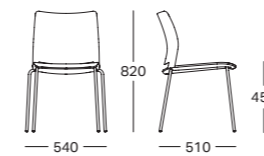

Nero
Black / Negro

Finiture strutture / Frame finishes / Acabados estructuras

Cromato
Chrome / Cromado

Bianco
White / Blanco
RAL 9003

Nero
Black / Negro
RAL 9005

Dimensioni / Dimensions / Medidas

Sedia quattro gambe
Four legs chair
Silla cuatro patas

Sedia quattro gambe con braccioli
Four legs armchair
Sillón cuatro patas

Sedia fusto tondino
Rod tube chair
Silla de tubo de varilla

Sedia fusto tondino con braccioli
Rod tube armchair
Sillón de tubo de varilla