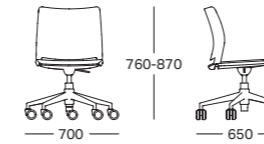

Nero
Black / Negro

Finiture strutture / Frame finishes / Acabados estructuras

Cromato
Chrome / Cromado

Bianco
White / Blanco
RAL 9003

Nero
Black / Negro
RAL 9005

Dimensioni / Dimensions / Medidas

Sedia quattro gambe
Four legs chair
Silla cuatro patas

Sedia quattro gambe con braccioli
Four legs armchair
Sillón cuatro patas

Sedia fusto tondino
Rod tube chair
Silla de tubo de varilla

Sedia fusto tondino con braccioli
Rod tube armchair
Sillón de tubo de varilla