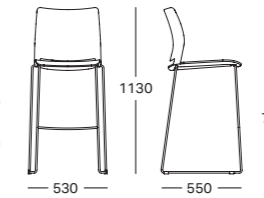

Nero
Black / Negro

Finiture strutture / Frame finishes / Acabados estructuras

Cromato
Chrome / Cromado

Bianco
White / Blanco
RAL 9003

Nero
Black / Negro
RAL 9005

Dimensioni / Dimensions / Medidas

Sedia quattro gambe
Four legs chair
Silla cuatro patas

Sedia quattro gambe con braccioli
Four legs armchair
Sillón cuatro patas

Sedia fusto tondino
Rod tube chair
Silla de tubo de varilla

Sedia fusto tondino con braccioli
Rod tube armchair
Sillón de tubo de varilla

Sedia girevole
Swivel chair
Silla giratoria

Sedia girevole con braccioli
Swivel armchair
Sillón giratoria

Sgabello
Barstool
Taburete

Panca tre posti
Three seats bench
Bancada tres asientos

Schienale / Backrest / Respaldo